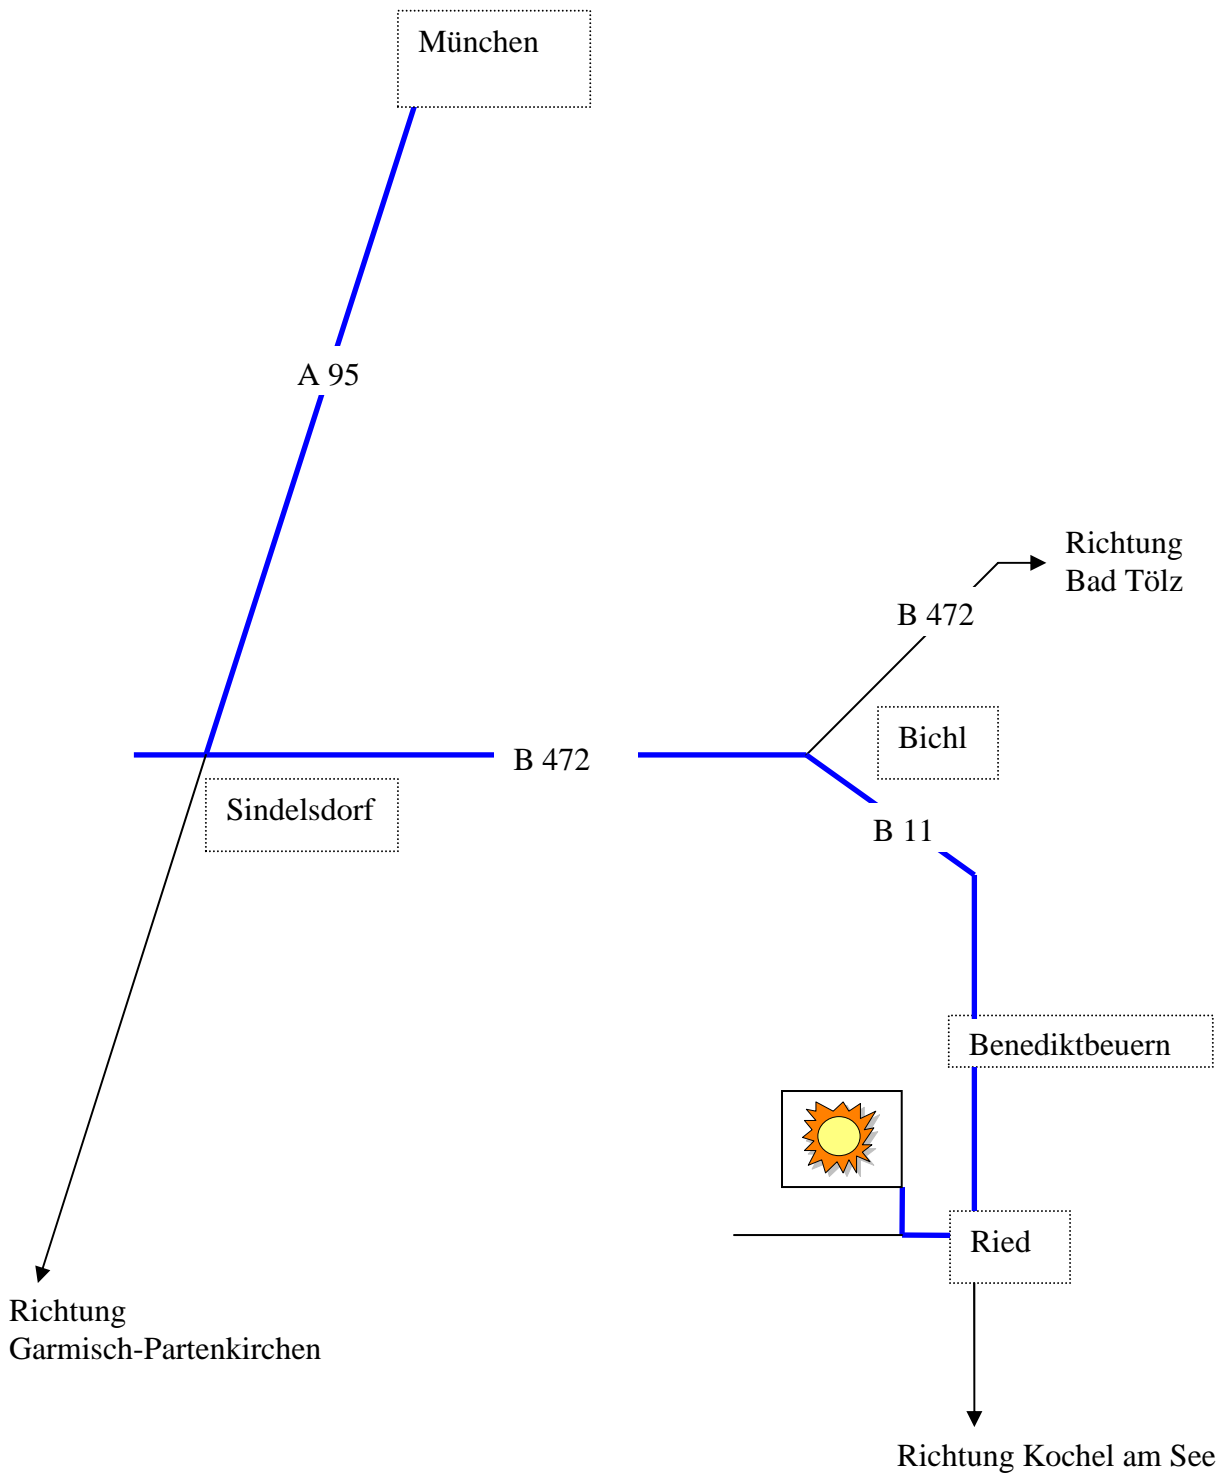

Ferienwohnung Brigitte Stieler

Ried, Franz-Marc-Str.8 a, 82431 Kochel am See

Ferienwohnung Brigitte Stieler

Ried, Franz-Marc-Str.8 a, 82431 Kochel am See

Wie komme ich zur Ferienwohnung?

Mit dem Auto auf der Autobahn A95 München/Garmisch-Partenkirchen kommend an der Ausfahrt 9 Sindelsdorf abfahren und in Richtung Bad Tölz/Bichl abbiegen. Ca. 8 km auf der B472 fahren, an der Ausfahrt Bichl auf die B11 Richtung Benediktbeuern abbiegen. Nach ca. 3 km erreichen Sie das Ortsende von Benediktbeuern und fahren ab der Brücke in den Ortsteil Ried. In der Ortsmitte rechts in die Franz-Marc-Str. abbiegen. Nach dem 4. Haus auf der rechten Seite, nach hinten zur Hausnummer 8a fahren. Hier ist unsere Ferienwohnung, jetzt kann der Urlaub beginnen!