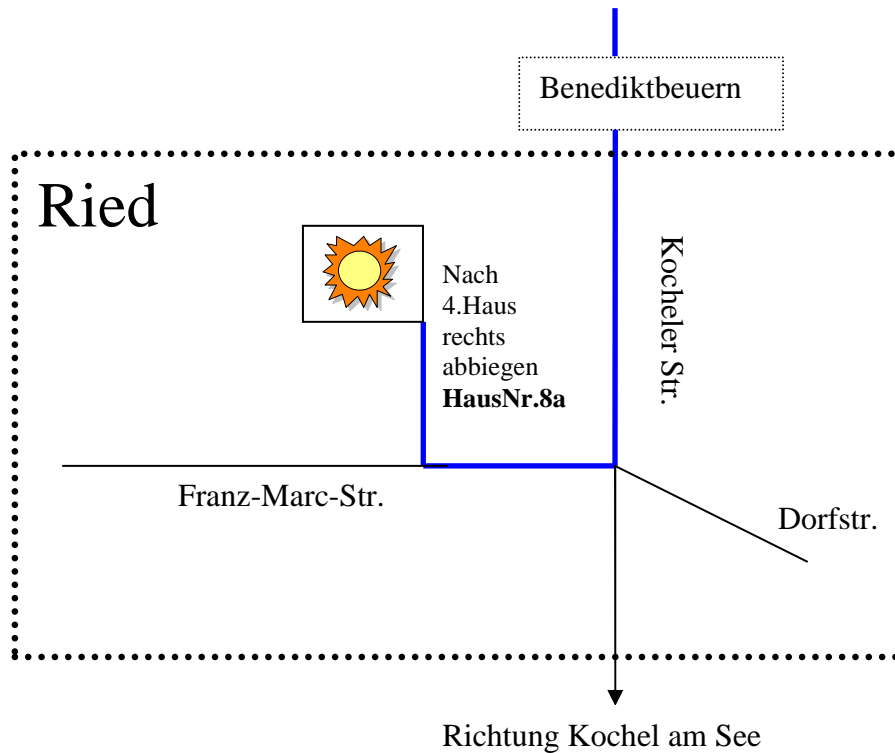

Ferienwohnung Brigitte Stieler

Ried, Franz-Marc-Str.8 a, 82431 Kochel am See

Ferienwohnung Brigitte Stieler

Ried, Franz-Marc-Str.8 a, 82431 Kochel am See

Wie komme ich zur Ferienwohnung?

Mit dem Auto auf der Autobahn A95 München/Garmisch-Partenkirchen kommend an der Ausfahrt 9 Sindelsdorf abfahren und in Richtung Bad Tölz/Bichl abbiegen. Ca. 8 km auf der B472 fahren, an der Ausfahrt Bichl auf die B11 Richtung Benediktbeuern abbiegen. Nach ca. 3 km erreichen Sie das Ortsende von Benediktbeuern und fahren ab der Brücke in den Ortsteil Ried. In der Ortsmitte rechts in die Franz-Marc-Str. abbiegen. Nach dem 4. Haus auf der rechten Seite, nach hinten zur Hausnummer 8a fahren. Hier ist unsere Ferienwohnung, jetzt kann der Urlaub beginnen!